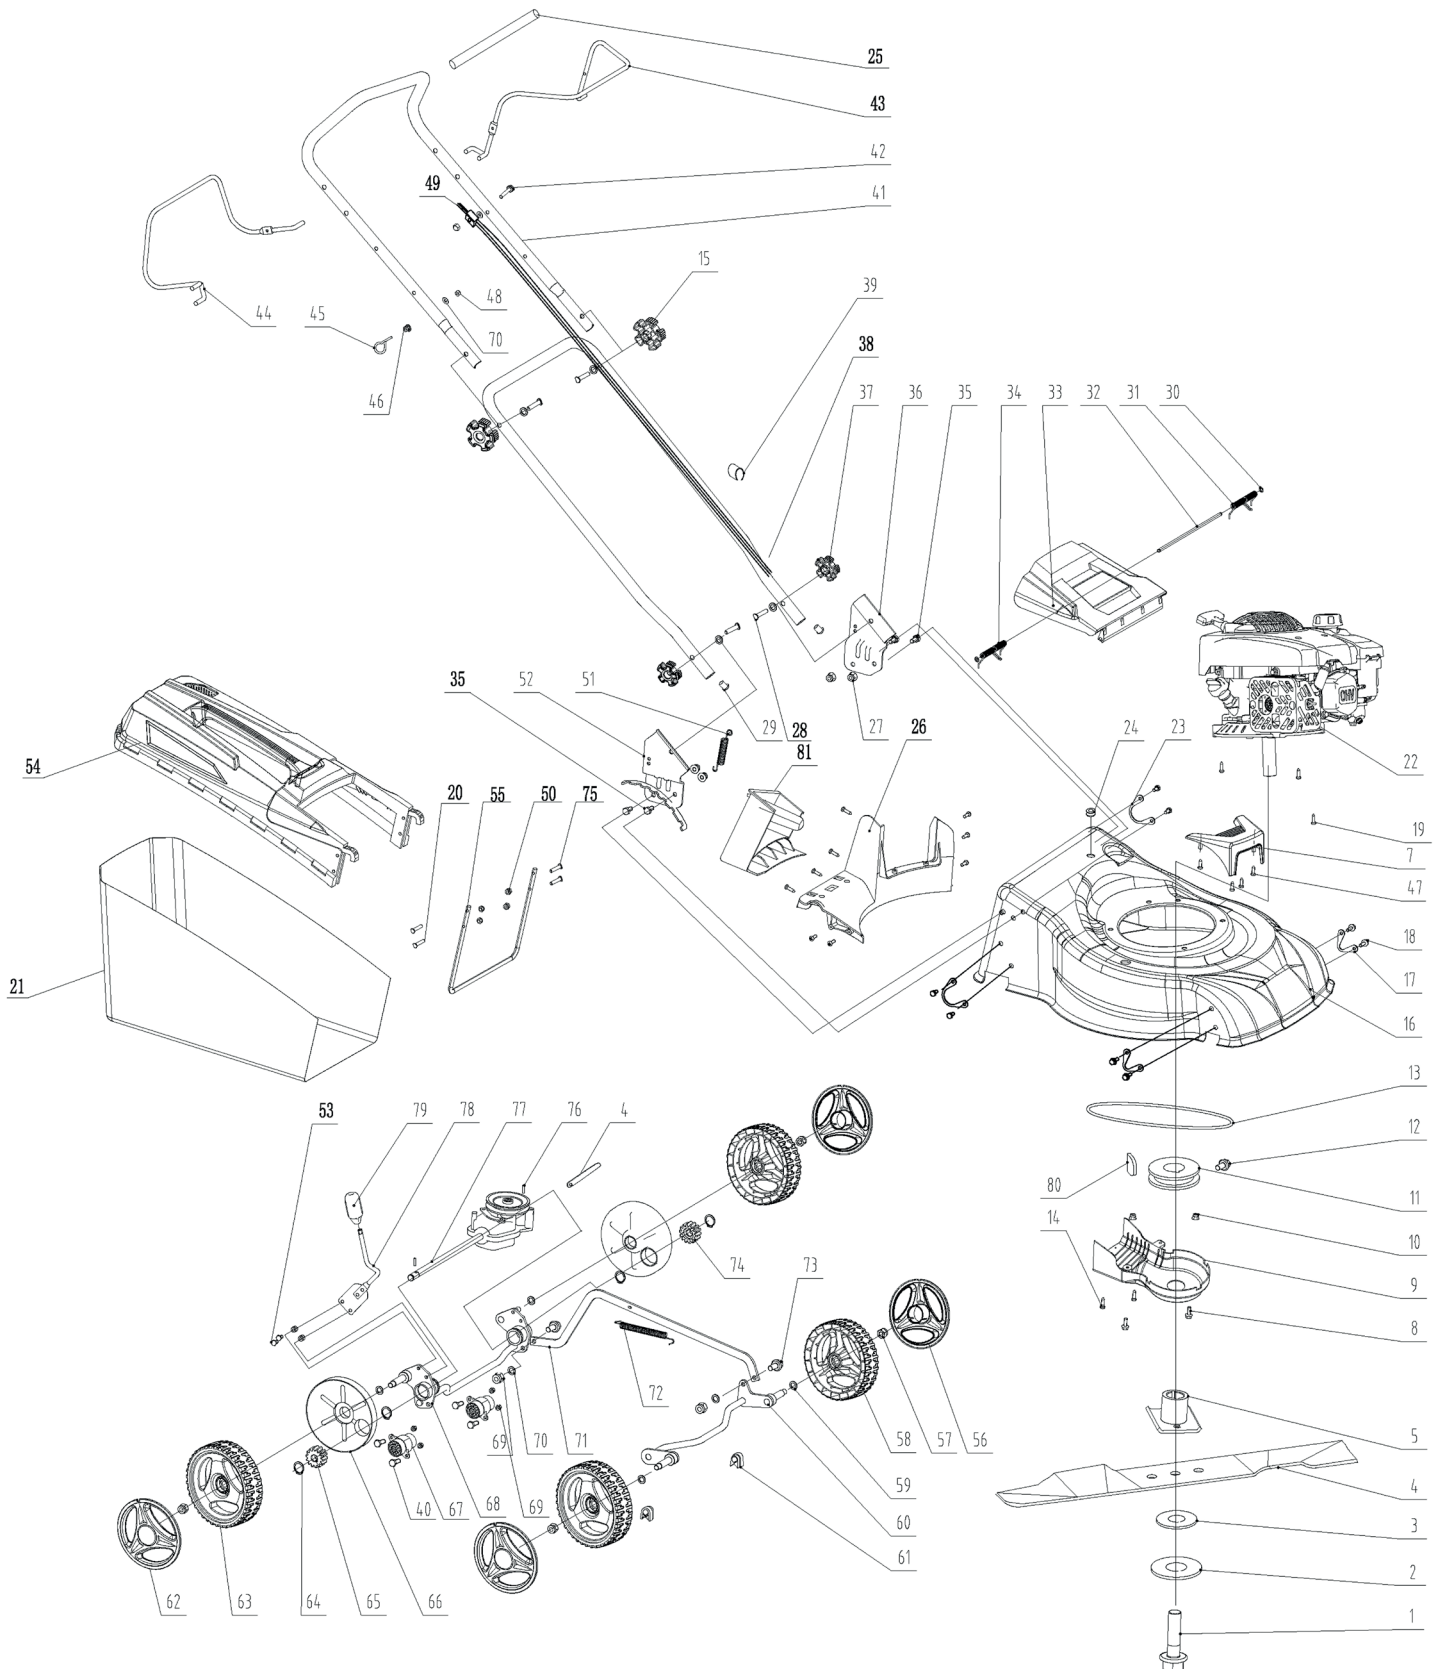

ТАБЛИЦА К РИСУНКУ А
АРТИКУЛ: 512 10 9004

РИСУНОК А
АРТИКУЛ: 512 10 9004