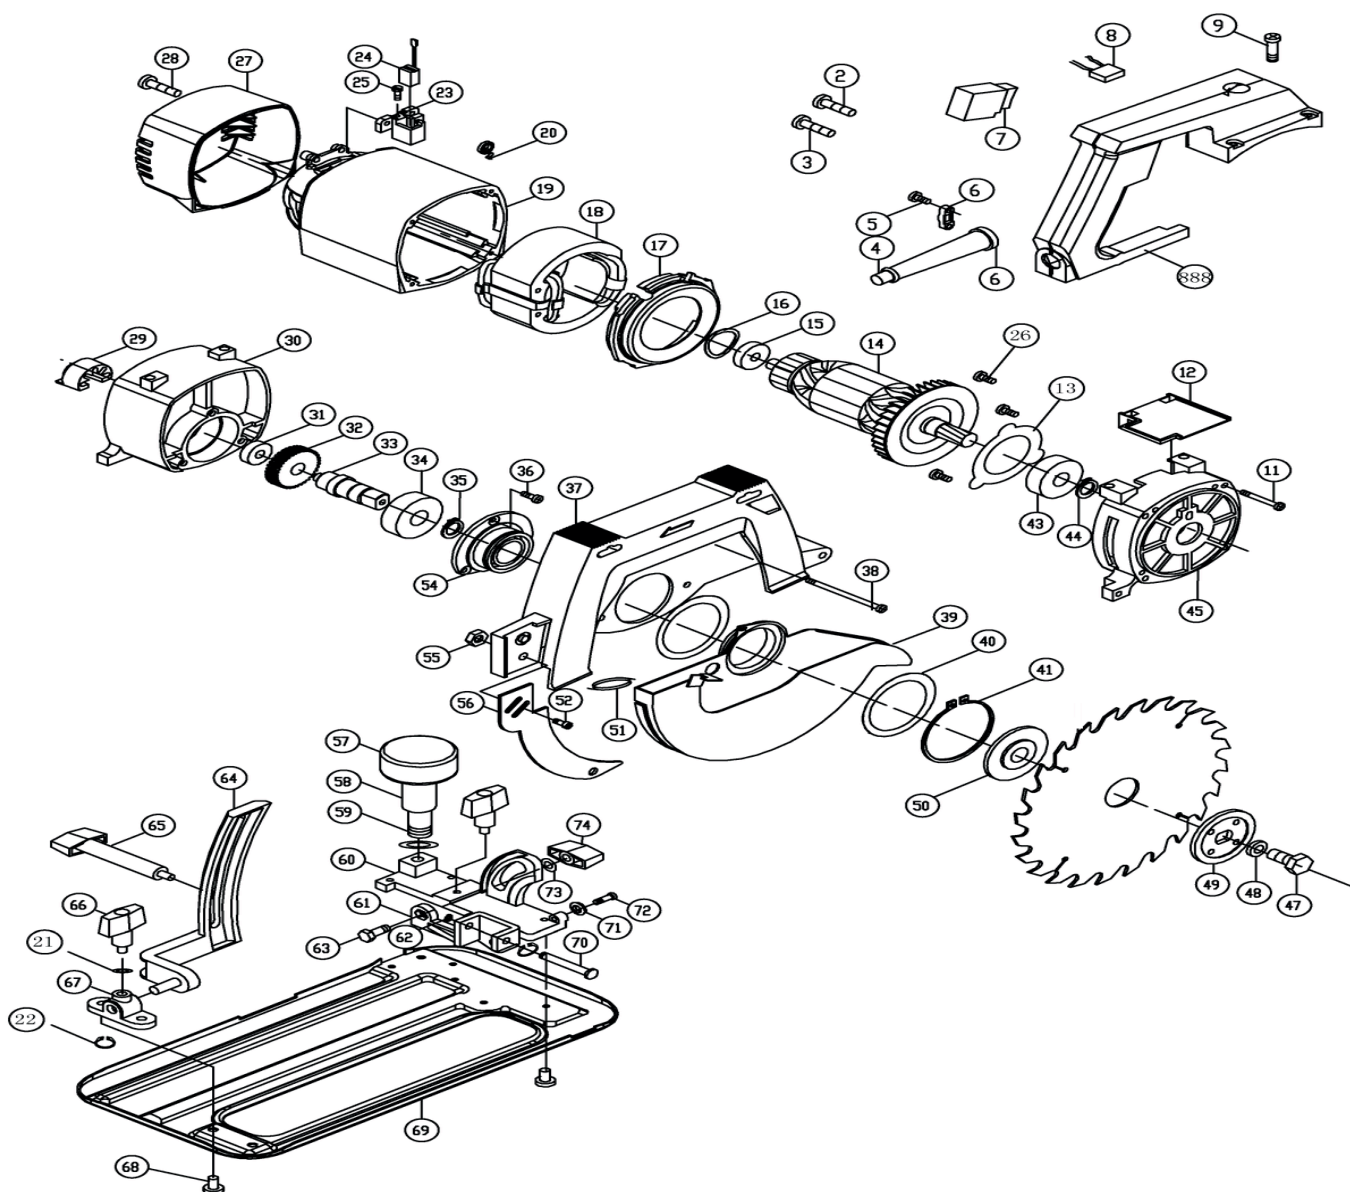

CS 195

ПИЛА ЦИРКУЛЯРНАЯ

АРТИКУЛ: 190 30 1607

EAN8 - 20065546

РЕЛИЗ: 07.2019

ДЕТАЛИРОВКА ИЗДЕЛИЯ

PATRIOT

РИСУНОК А
АРТИКУЛ: 190 30 1607

#	АРТИКУЛ	ОПИСАНИЕ	КОЛ-ВО
2	013535035	Винт	1
3	013535036	Винт	1
4	013535037	Силовой провод с вилкой	1
5	013535038	Винт	1
6	013535039	Защитная оболочка провода в корпус	1
7	013535040	Выключатель	1
8	013535041	Конденсатор	1
9	013535042	Винт	1
11	013535043	Винт	4
12	013535044	Крышка	1