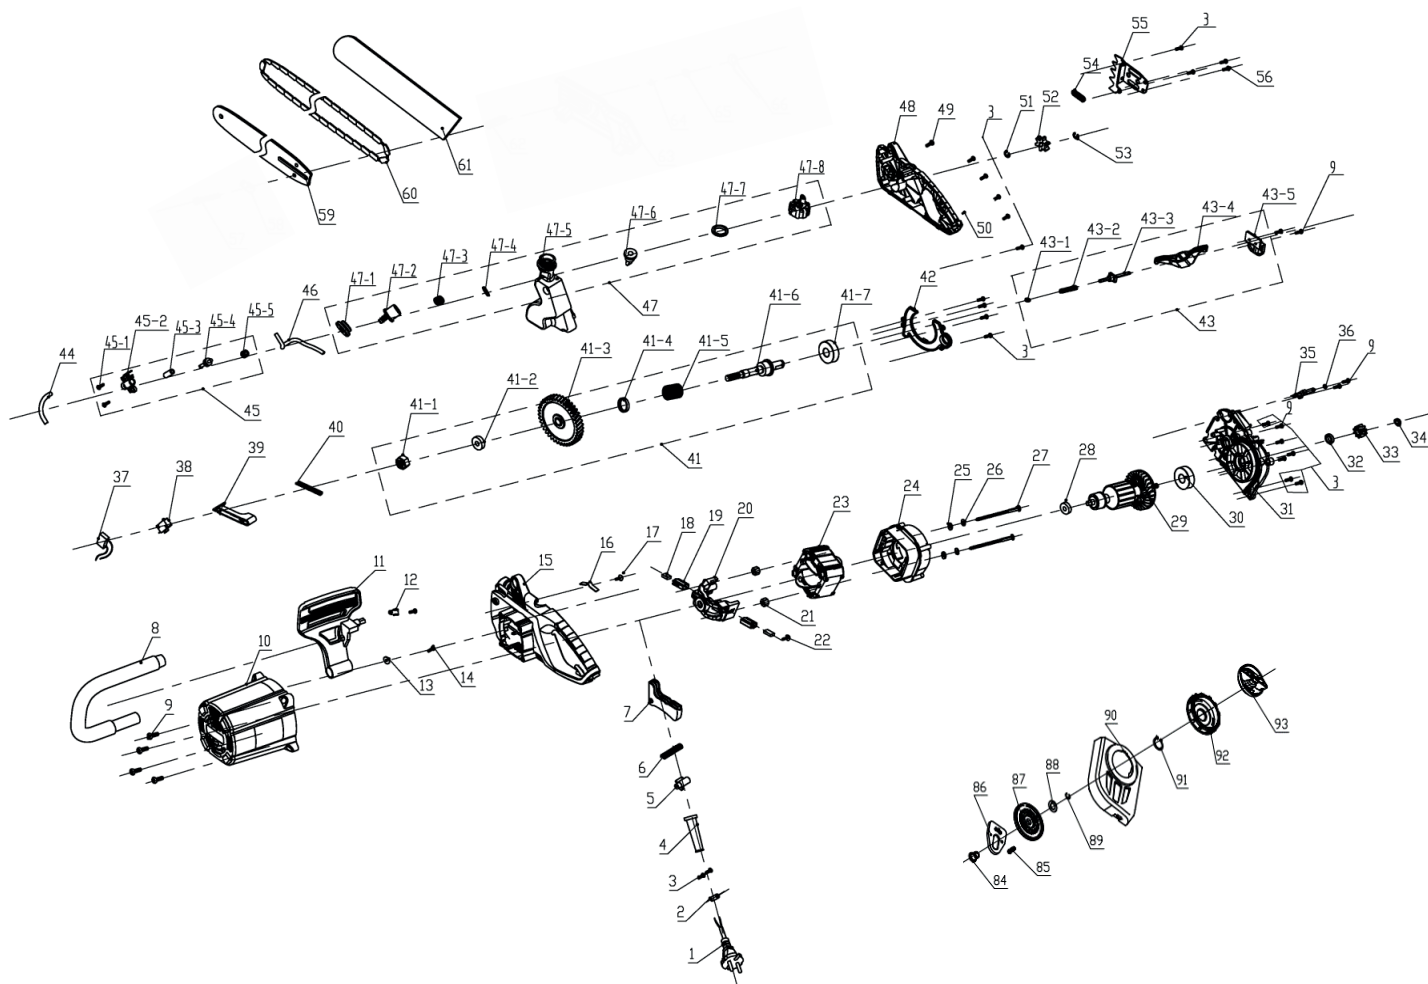

#	АРТИКУЛ	ОПИСАНИЕ	КОЛ-ВО
1	001030796	Сетевой кабель с вилкой	1
5	001030800	Кнопка блокировки	1
6	001030801	Пружина кнопки блокировки	1
7	001030802	Клавиша выключателя	1
8	001030803	Боковая рукоятка	1
10	001030805	Крышка электромотора	1
11	001030806	Ручка тормоза цепи	1
15	001030810	Корпус левая часть	1
16	001030811	Пружинная пластина	1
18	001031492	Щетки угольные (6x13x14)(комплект из 2шт.)	1
19	001030814	Щёткодержатель	2
20	001030815	Кронштейн электромотора	1
23	001031493	Статор (L35/Ф95)(ОТ7С108L)(2000W)	1
24	001030819	Пыльник статора	1
28	001030823	Подшипник	1
29	001031494	Ротор (L35/Ф47 кол.Ф30)(ОТ7С108)(2000W)	1
30	001030825	Подшипник	1